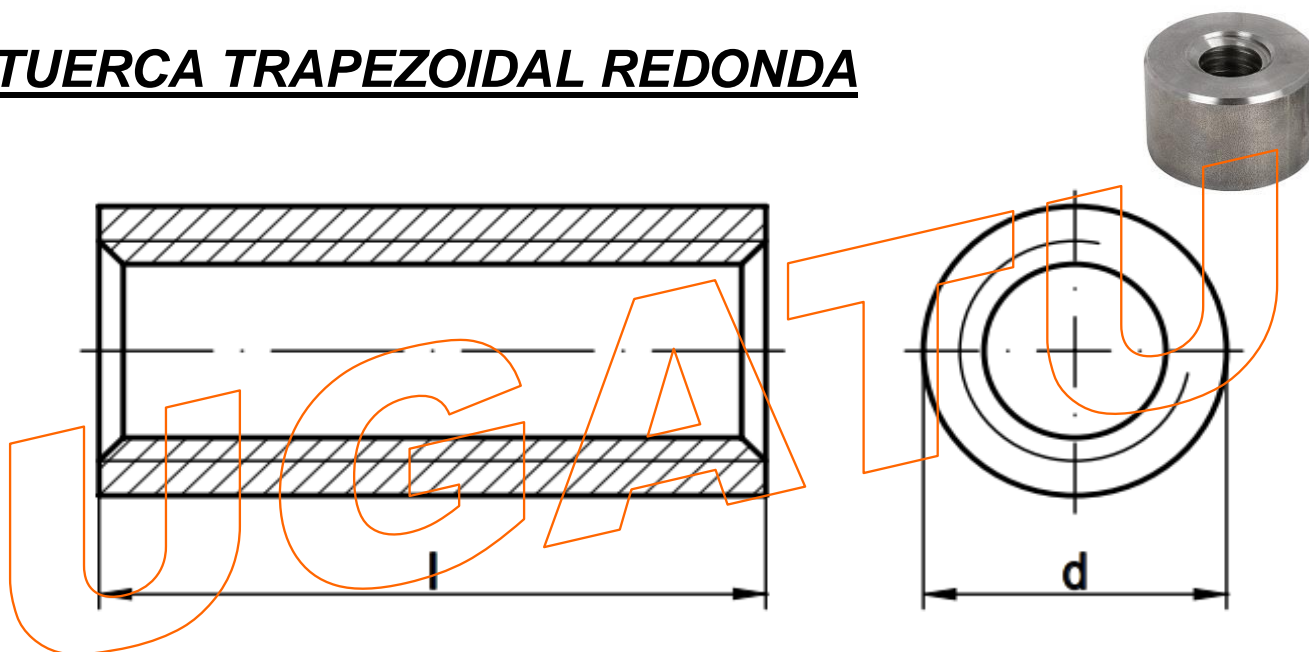

### TUERCA TRAPEZOIDAL REDONDA

### DIMENSIONES

MEDIDAS	TR 12X3	TR 14X4	TR 16X4	TR 18X4	TR 20X4	TR 22X5	TR 24X5
d	22	36	36	36	36	50	50
l	18	21	24	27	30	33	36

MEDIDAS	TR 26X5	TR 28X5	TR 30X6	TR 32X6	TR 36X6	TR 40X7	TR 44X7
d	50	60	60	60	75	75	75
l	39	42	45	48	54	60	66