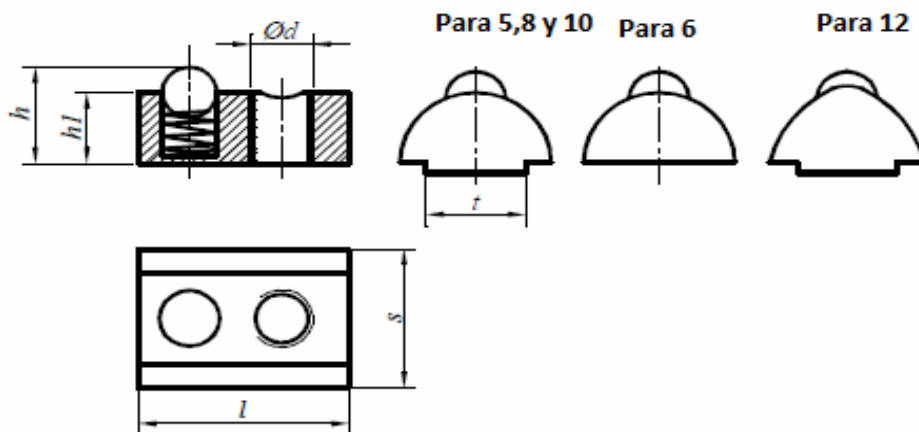

### TUERCA EN T CON BOLA PARA PERFILES

Dimensiones:

	5		6		8				10				12	
	M4	M5	M4	M5	M4	M5	M6	M8	M4	M5	M6	M8	M8	M10
<b>d</b>														
<b>h</b>	5,5		5		9,2				9,1				13,4	
<b>h1</b>	4,65		4		7,7				7,4				11,2	
<b>l</b>	12		13		21				22				34,5	
<b>s</b>	7,7		8,3		13				16				20,3	
<b>t</b>	5		-		7,8				9,8				12,8	