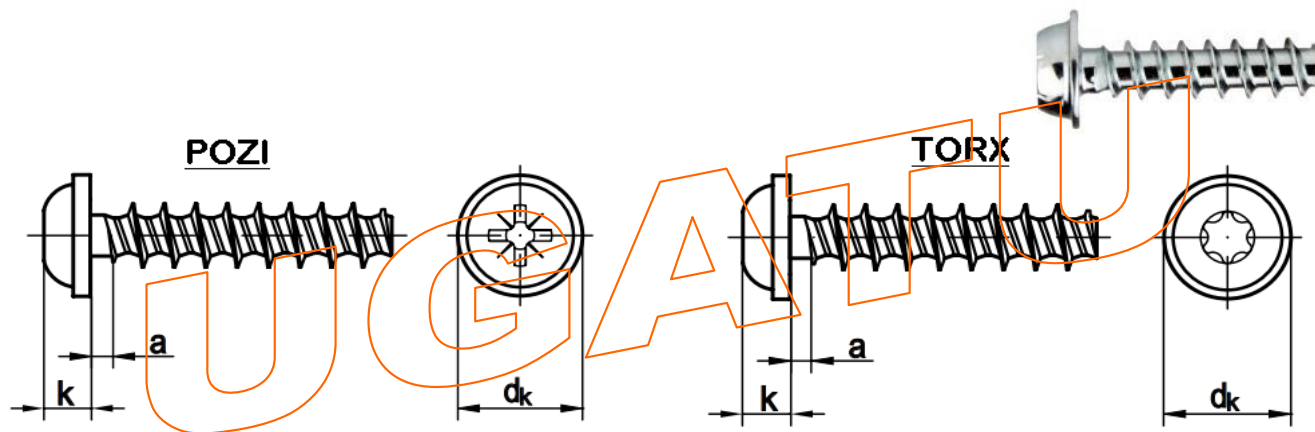

### TORNILLO ROSCA PLASTICO CON ARANDELA

### DIMENSIONES

MEDIDAS	2,2	2,5	3	3,5	4	5	6
$d_k$ POZI/TORX	4,4/4,5	5	6	7	8	10	12
$k$ POZI/TORX	1,6/1,4	1,8/1,5	2,1	2,4	2,5/2,6	3,2/3,3	4/3,6
$a_1$	2,2	2,5	3	3,5	4	6	7
$a_2$	1,1	1,3	1,5	1,8	2	3	3,5
POZI	1	1	1	1	2	2	2
TORX	T6	T6	T10	T10	T20	T20	T25