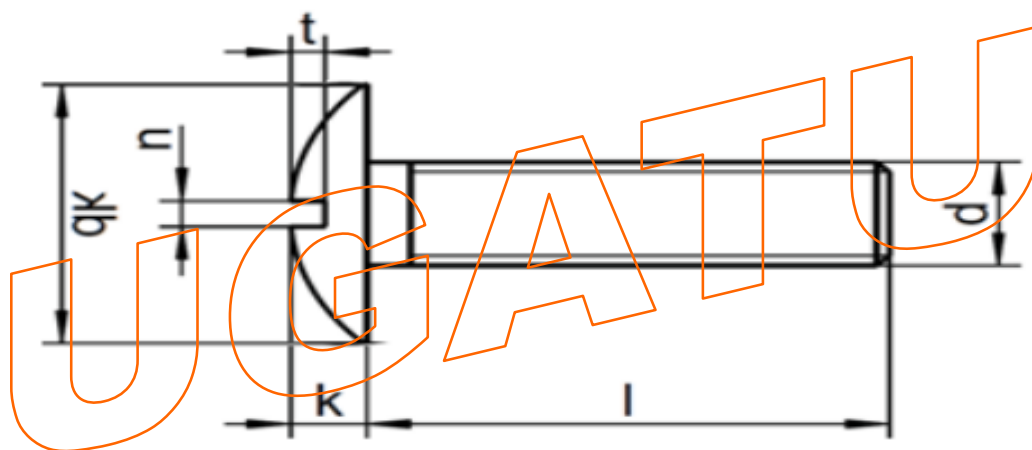

C/ Tellería, 9
20570 Bergara (Gipuzkoa)
Telf: 943-769823 / Fax: 943-769824

FICHA TÉCNICA

TORNILLO NFE 27-128

TORNILLO POELIER CON RANURA

DIMENSIONES

MEDIDAS	M3	M4	M5	M6	M8
dk	5,80-6,10	9,00-10,00	11,50-12,50	13,50-15,00	18-20
k	1,8-2,0	2,0-2,2	2,5-2,7	3,0-3,3	4,10-4,40
n	0,8-1	1,26-1,51	1,26-1,51	1,66-1,91	2,06-2,31
t max	1,18	1,18	1,38	1,68	2,18