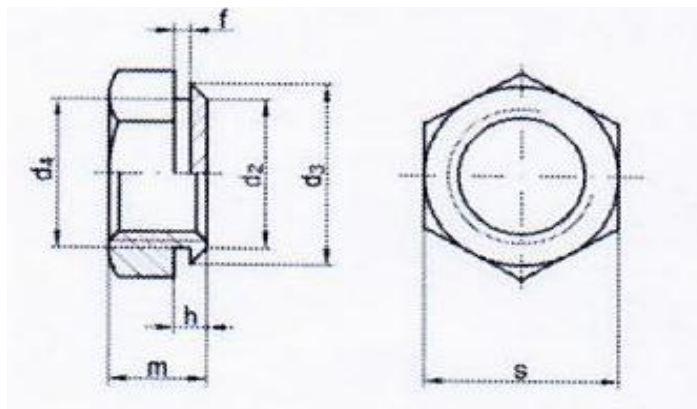

### TUERCA INSERTABLE KALEI

Dimensions	M 3	M 4	M 5	M 6
$d_2^*$	4.5	5.5	6.5	8
$d_3$	4.7	5.7	6.75	8.3
$d_4$	4.5	5.5	6.5	8
$m$	3	3.2	4	5
$f$	0.4	0.4	0.4	0.4
$h$	0.9	0.9	0.9	0.9
$s$	5.5	7	8	10

Dimensions	M 8	M 10	M 12	M 16
$d_2^*$	10	12.5	14.5	18.5
$d_3$	10.3	12.85	14.85	18.85
$d_4$	10	12.5	14.5	18.5
$m$	6.5	8	10	13
$f$	0.9	0.9	1.3	1.5
$h$	1.9	1.9	2.9	2.4
$s$	13	15	17	22