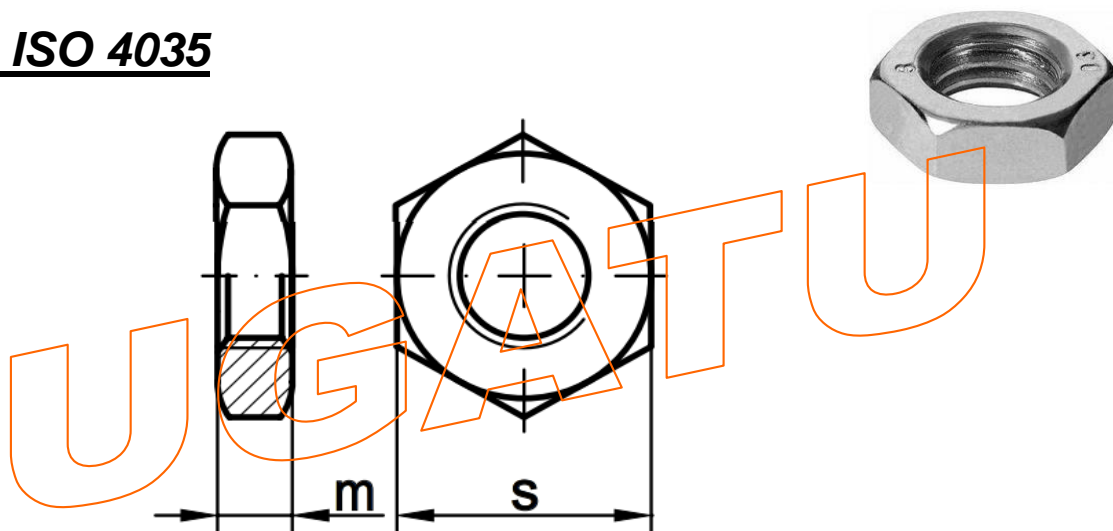

C/ Tellería, 9
20570 Bergara (Gipuzkoa)
Telf: 943-769823 / Fax: 943-769824

FICHA TÉCNICA

TUERCA ISO 4035

DIMENSIONES

MEDIDAS	M 2	M 2,5	M 3	M 3,5	M 4	M 5	M 6	M 8
m_{max}	1,2	1,6	1,8	2	2,2	2,7	3,2	4
S	4	5	5,5	6	7	8	10	13

MEDIDAS	M 10	M 12	M 14	M 16	M 18	M 20	M 22	M 24
m_{max}	5	6	7	8	9	10	11	12
S	16	18	21	24	27	30	34	36

MEDIDAS	M 27	M 30	M 33	M 35	M 36	M 39	M 42	M 48
m_{max}	13,5	15	16,5	17,5	18	19,5	21	24
S	41	46	50	55	55	60	65	75