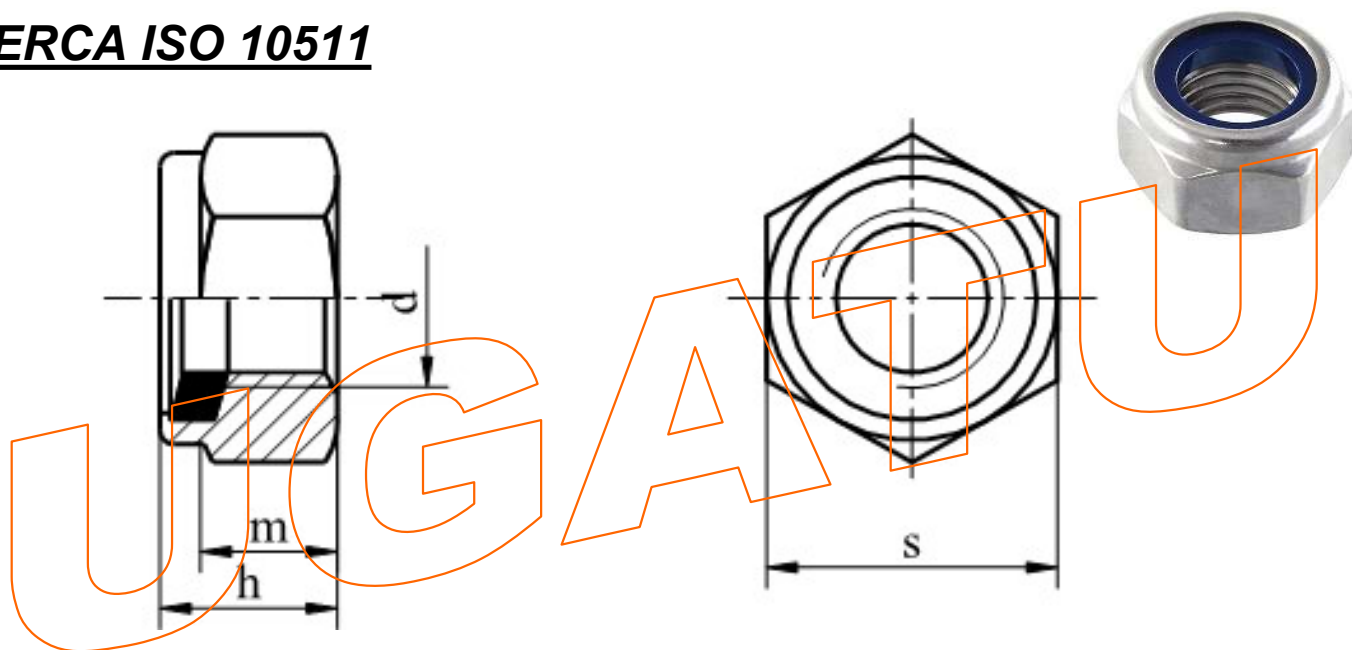

C/ Tellería, 9
20570 Bergara (Gipuzkoa)
Telf: 943-769823 / Fax: 943-769824

FICHA TÉCNICA

TUERCA ISO 10511

DIMENSIONES

MEDIDAS	M3	M4	M5	M6	M8	M10	M12	(M14)
s	5,5	7	8	10	13	16	18	21
h	3,42-3,90	4,52-5,00	4,52-5,00	5,52-6,00	6,18-6,76	7,98-8,56	9,53-10,23	10,22-11,32
m	1,24	1,56	1,96	2,32	2,96	3,76	4,56	5,14

MEDIDAS	M16	M20	M24	M30	M36
s	24	27	30	46	55
h	11,32-12,42	13,1-14,9	16,0-17,8	20,1-22,2	23,4-25,5
m	5,94	7,28	8,72	11,12	13,52