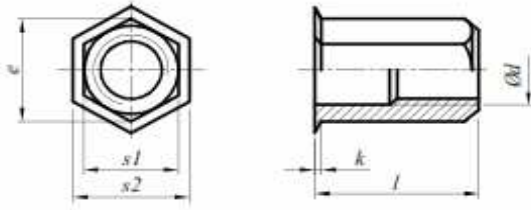

### REMACHABLE HEXAGONAL AVELLANADA REDUCIDA

Medidas en mm

**Material: Acero**

Tolerancia 6 H ISO 965  
Cincado

**Dimensiones:**

d nom	M4	M5	M6	M8	M10	M12
s1	6	7	9	11	13	16
s2	7	8	10	12	15	17,5
l	11	14	16	18	23	25
g	0,5 - 2,5	0,5 - 3,00	0,5 - 3,00	0,5 - 3,00	1 - 3,5	1 - 4
	6,1	7,1	9,1	11,1	13,1	16,1