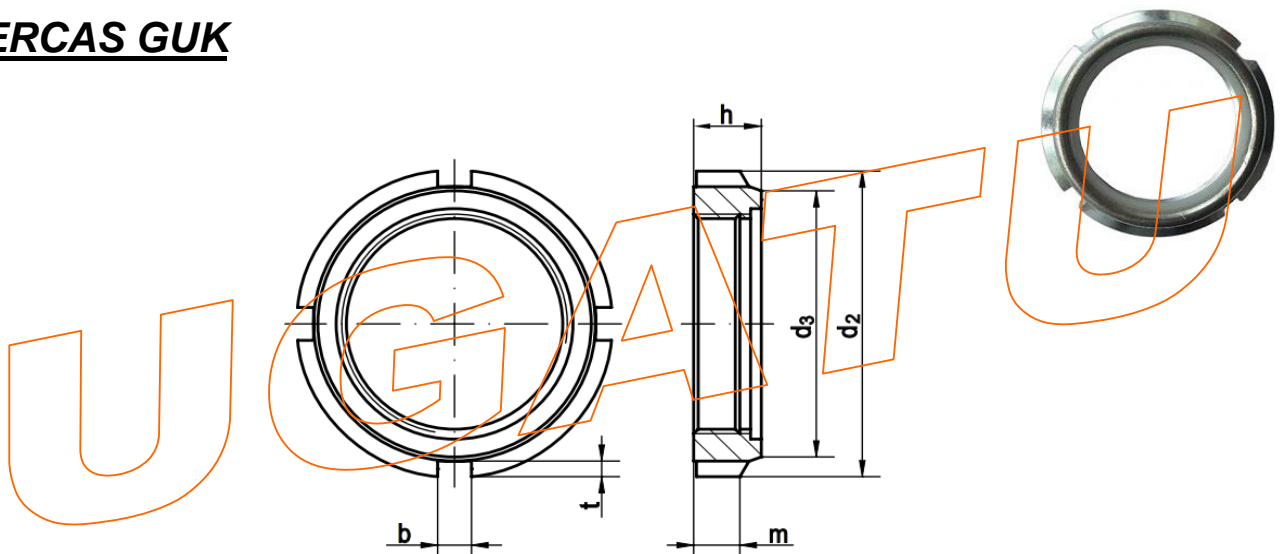

FICHA TÉCNICA

TUERCAS GUK

DIMENSIONES

MEDIDAS	M 12x1	M 15x1	M 17x1	M 20x1	M 25X1,5	M 30X1,5	M 35X1,5	M 40X1,5
d ₂	21	24	28	32	38	44	50	56
d ₃	18	21	24	27	33	38	44	50
h	7,6	8,6	8,7	9,6	10,5	10,7	11,3	12,3
m	4,5	5,5	5,5	6	6,5	6,6	7	7,7
b	3	4	4	4	5	5	5	6
t	1,5	1,5	2	2,5	2,5	3	3	3
Num. Surcos	4	4	4	4	4	4	4	4

MEDIDAS	M 45X1,5	M 50X1,5	M 55X2	M 60X2
d ₂	62	68	75	80
d ₃	55	61	68	73
h	12,3	12,9	13,4	13,4
m	7,8	8,1	8,2	8,2
b	6	6	7	7
t	3,5	3,5	3,5	3,5
Num. Surcos	4	4	6	6