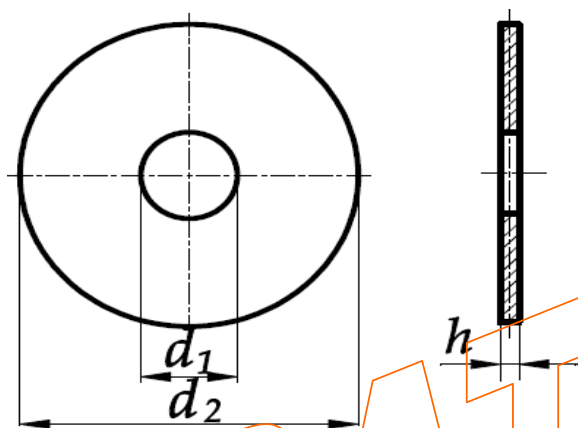

C/ Tellería, 9
20570 Bergara (Gipuzkoa)
Telf: 943-769823 / Fax: 943-769824

FICHA TÉCNICA

ARANDELA GUARDABARROS

DIMENSIONES

d_{nom}	4,3		5,3			6,4					
<i>Diametro del hilo</i>	M4		M5			M6					
d_1	4,3		5,3			6,4					
d_2	15	20	15	20	25	15	20	25	30	35	40
h	1,25		1,25			1,25					

d_{nom}	8,4					10,5					13	
<i>Diametro del hilo</i>	M8					M10					M12	
d_1	8,4					10,5					13	
d_2	20	25	30	35	40	25	30	35	40	50	40	
h	1,5					1,5					3	1,5