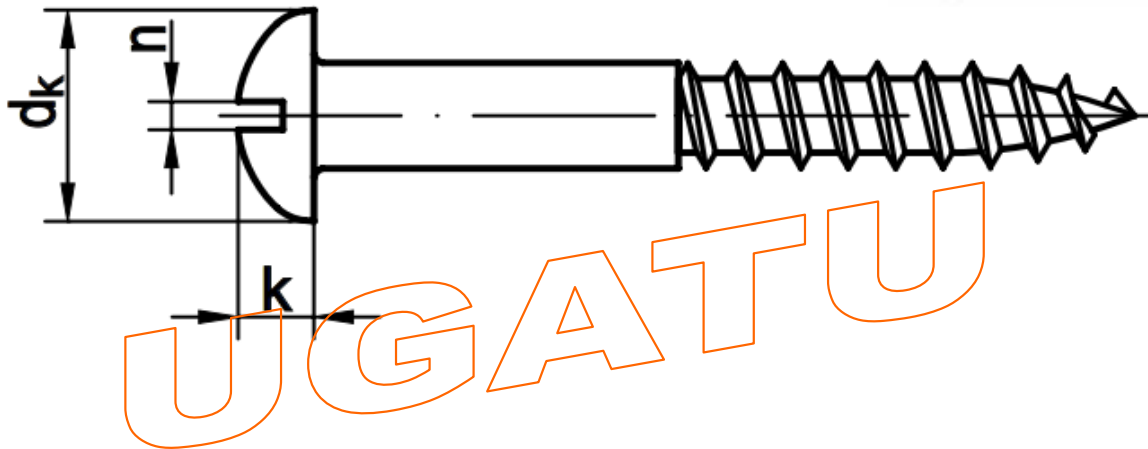

C/ Tellería, 9
20570 Bergara (Gipuzkoa)
Telf: 943-769823 / Fax: 943-769824

FICHA TÉCNICA

TORNILLO DIN 96

DIMENSIONES

MEDIDAS	1,6	2	2,5	3	3,5
d_k	3,2	4	5	6	7
k	1,1	1,4	1,7	2,1	2,4
n	0,4	0,5	0,6	0,8	0,8

MEDIDAS	4	4,5	5	6
d_k	8	9	10	12
k	2,8	3,1	3,5	4,2
n	1	1	1,2	1,6