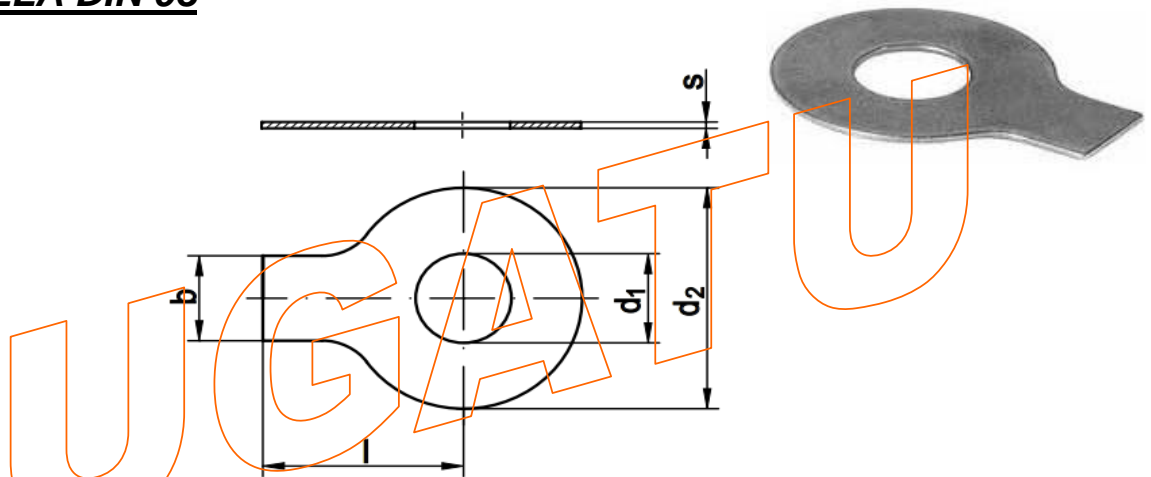

### ARANDELA DIN 93

### DIMENSIONES

MEDIDAS	3,2	4,3	4,3	5,3	6,4	8,4	10,5	13
d <sub>2</sub>	12	14	14	17	19	22	26	30
b	4	5	5	6	7	8	10	12
l	13	14	14	16	18	20	22	28
s	0,38	0,38	0,38	0,5	0,5	0,75	0,75	1
	3	4	4	5	6	8	10	12

MEDIDAS	15	17	19	21	23	25	28	31
d <sub>2</sub>	33	36	40	42	50	50	58	63
b	12	15	18	18	20	20	23	26
l	28	32	36	36	42	42	48	52
s	1	1	1	1	1	1	1,6	1,6
	14	16	18	20	22	24	27	30

MEDIDAS	34	37	40	43	46	50	54
d <sub>2</sub>	68	75	82	88	95	100	105
b	28	30	32	35	38	40	44
l	56	60	64	70	75	80	85
s	1,6	1,6	1,6	1,6	1,6	1,6	1,6
	33	36	39	42	45	48	52