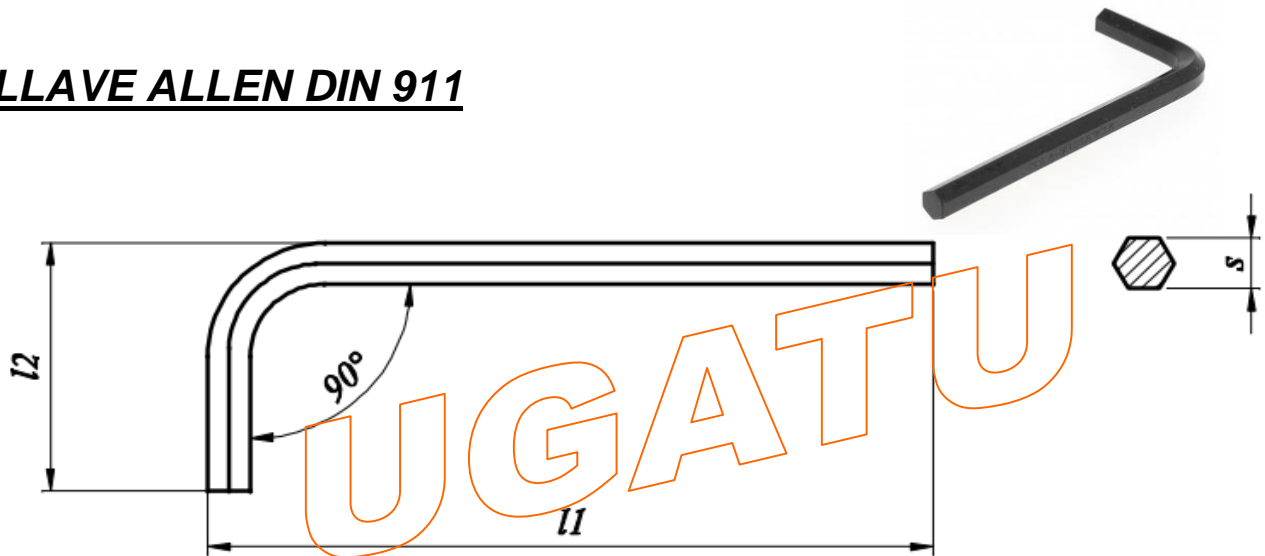

C/ Tellería, 9
20570 Bergara (Gipuzkoa)
Telf: 943-769823 / Fax: 943-769824

FICHA TÉCNICA

LLAVE ALLEN DIN 911

DIMENSIONES

Ød nom	1,5	2	2,5	3	4	5	6	7	8	10
l1	46,5	52	58,5	66	74	85	96	102	108	122
l2	15,5	18	20,5	23	29	33	38	41	44	50
s	1,5	2	2,5	3	4	5	6	7	8	10