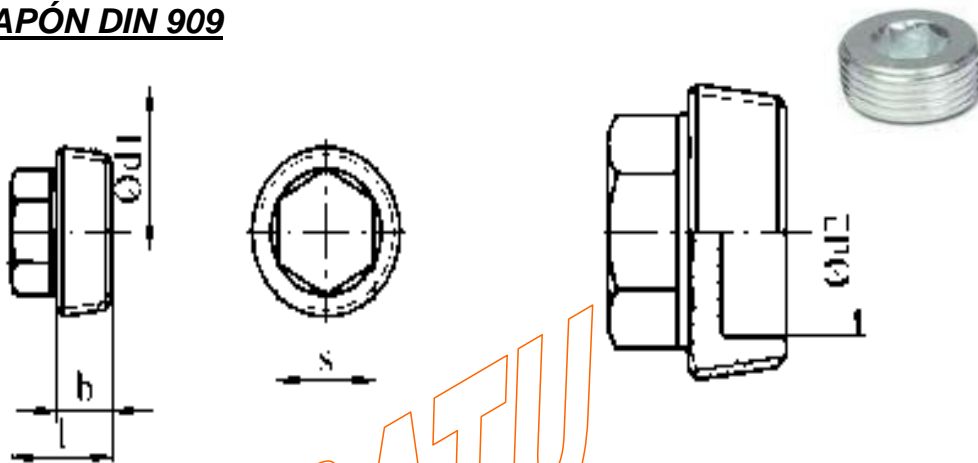

C/ Tellería, 9
20570 Bergara (Gipuzkoa)
Telf: 943-769823 / Fax: 943-769824

FICHA TÉCNICA

TAPÓN DIN 909

DIMENSIONES

$\phi d_1^{1)}$	M10x1	M12x1,5	M14x1,5	M16x1,5	M18x1,5	M20x1,5	M22x1,5
b_{js16}	8	10	10	10	10	10	10
ϕd_2	-	-	-	-	-	12	14
l	12,5	15	15	16	16	17	17
s	7	7	9	10	10	13	13

$\phi d_1^{1)}$	M24x1,5	M26x1,5	M27x2
b_{js16}	12	12	12
ϕd_2	16	16	16
l	20	20	20
s	17	17	17

$\phi d_1^{2)}$	R1/8	R1/4	R3/8	R1/2	R3/4	R1
b_{js16}	8	10	10	10	12	12
ϕd_2	-	-	-	12	16	23
l	12,5	15	16	17	20	22
s	7	9	10	13	17	19