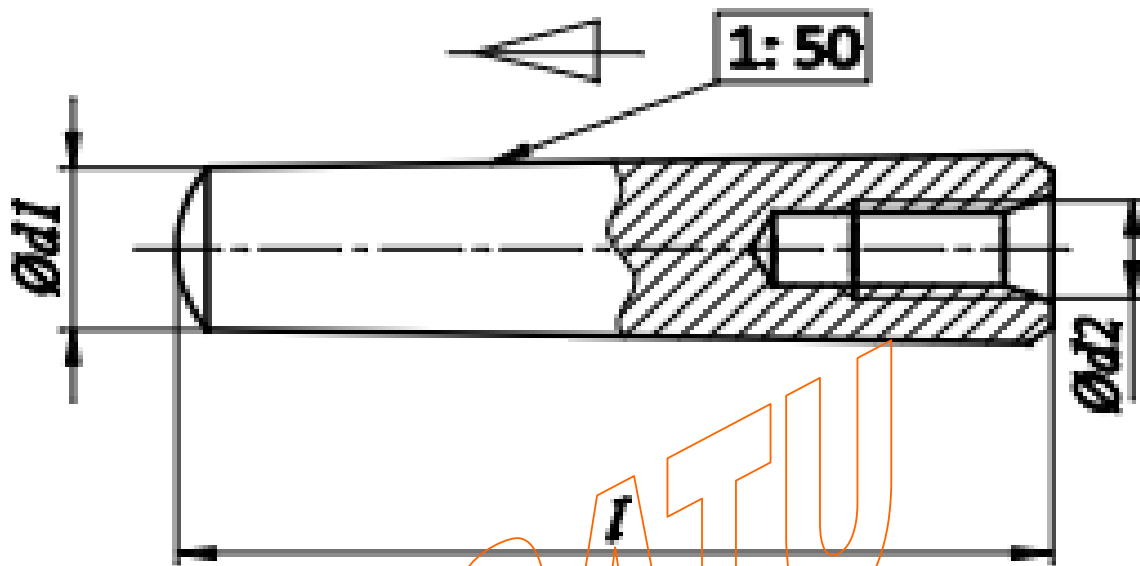

C/ Tellería, 9
20570 Bergara (Gipuzkoa)
Telf: 943-769823 / Fax: 943-769824

FICHA TÉCNICA

PASADOR DIN 7978-A

DIMENSIONES

$\varnothing d1$	A10	6	8	10	12	16	20
$\varnothing d2$		M4	M5	M6	M8	M10	M12