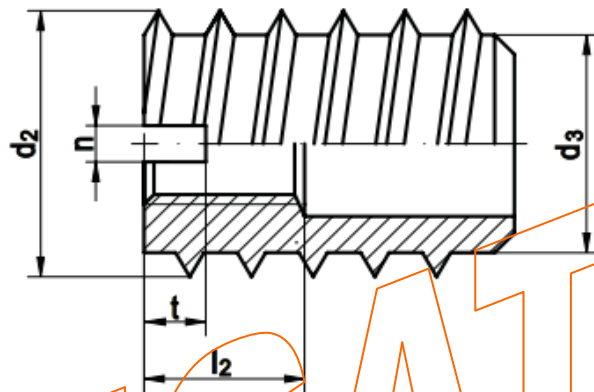

### TUERCA DIN 7965

### DIMENSIONES

MEDIDAS	M3	M4	M5	M6	M8	M10	M12
$d_2$	6	8	10	12	16	18,5	22
$d_3$	4,5	5,5	7,5	9,5	12,5	15	18
$l_2$	5	6	7	9	11	13	16
$n$	1	1,2	1,6	2	2,5	3	3
$t$	2	2	3	3	4	5	5
Para perforar	5	6,5	8,5	10,5	14,5	17	20