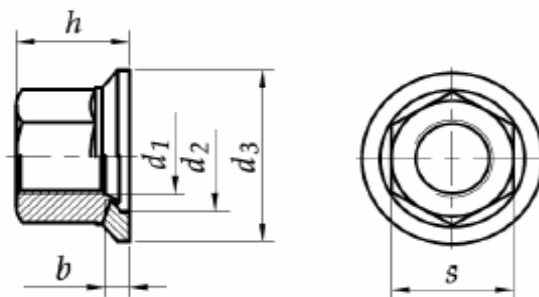

C/ Tellería, 9
20570 Bergara (Gipuzkoa)
Telf: 943-769823 / Fax: 943-769824

FICHA TÉCNICA

TUERCA RUEDA CON ARANDELA

Medidas en mm

Dimensiones:

<i>d</i>	M18x1,5	M20x1,5	M22x1,5
$d_2 \begin{matrix} +0,5 \\ 0 \end{matrix}$	25,5	28	30
$d_3 \begin{matrix} 0 \\ -0,5 \end{matrix}$	40	45	46
h_{max}	25	27	27
b_{min}	4,5	4,5	4,5
<i>s</i>	27	30	32