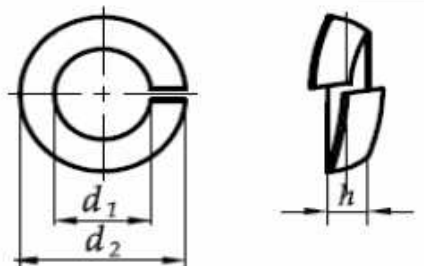

C/ Tellería, 9
20570 Bergara (Gipuzkoa)
Telf: 943-769823 / Fax: 943-769824

FICHA TÉCNICA

ARANDELA PARA RUEDA DIN 74361-C

Medidas en mm

Dimensiones:

d_{nom}	12,5	14,5	16,5*	18,5	20,5	22,5
Pod gwint Thread dia.	M12	M14	M16	M18	M20	M22
d_1	12,5	14,5	16,5	18,5	20,5	22,5
d_2	23	26	27	29	34	34
h	5	6	7	7	8	8

* Dimensión no estándar