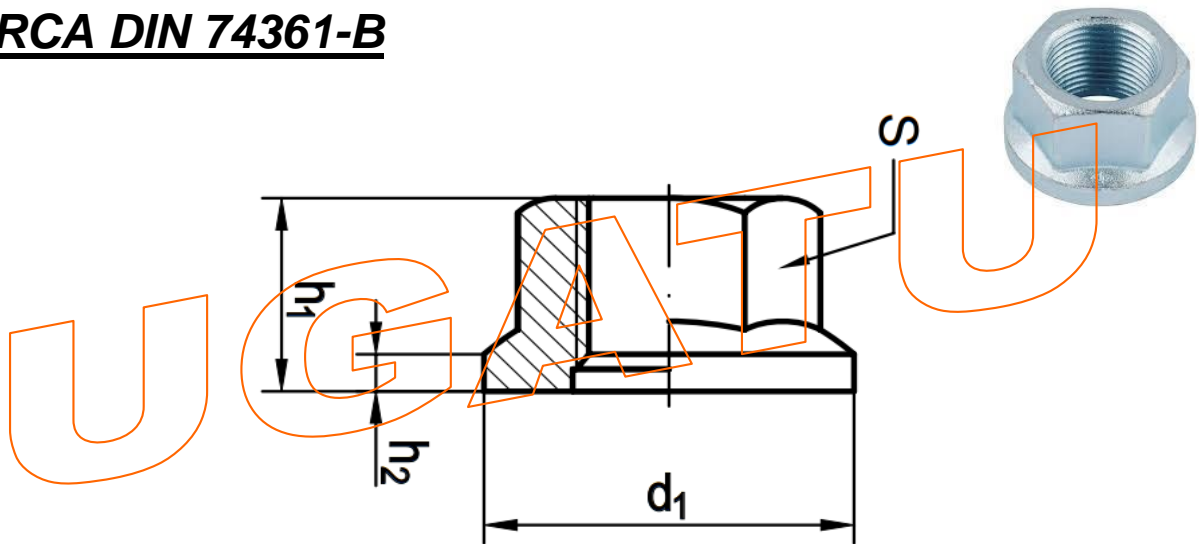

C/ Tellería, 9
20570 Bergara (Gipuzkoa)
Telf: 943-769823 / Fax: 943-769824

FICHA TÉCNICA

TUERCA DIN 74361-B

DIMENSIONES

MEDIDA	M 14x1,5	M 18x1,5	M 20x1,5	M 22x1,5
d_1	27	29	34	36
h_1	15	18	20	22
h_2	3	4	5	6
s	19	24	27	30