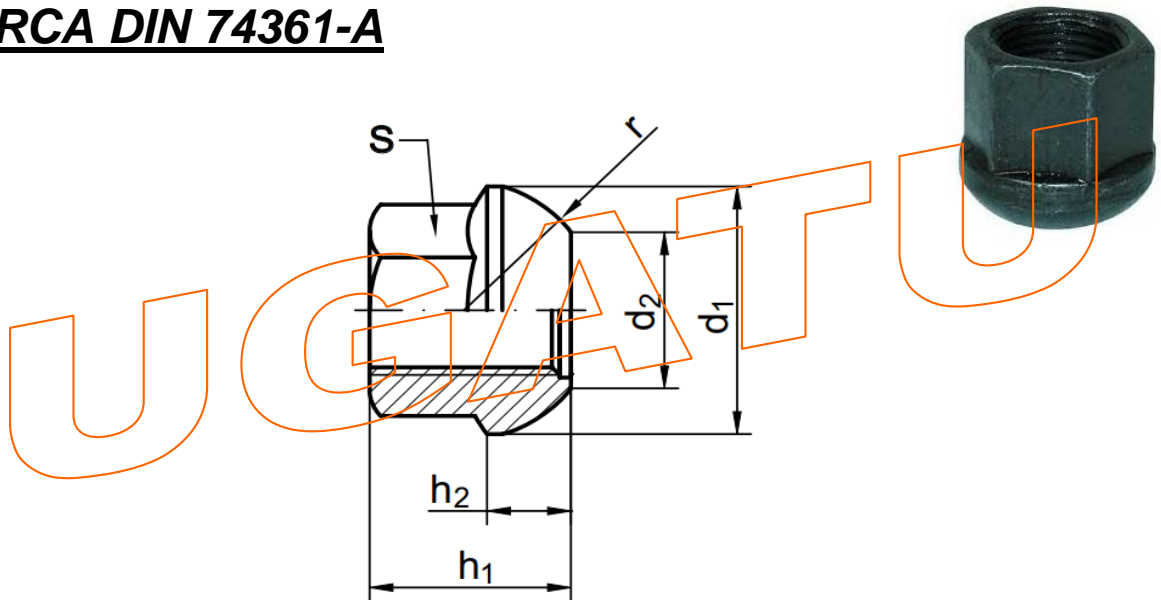

### TUERCA DIN 74361-A

### DIMENSIONES

MEDIDA	M 14x1,5	M 18x1,5	M 20X1,5
d <sub>1</sub>	26	28	33
d <sub>2</sub>	17	21	24,5
h <sub>1</sub>	20	25	27
h <sub>2</sub>	7,5	7,5	9
r	14	16	18
s	19	24	27