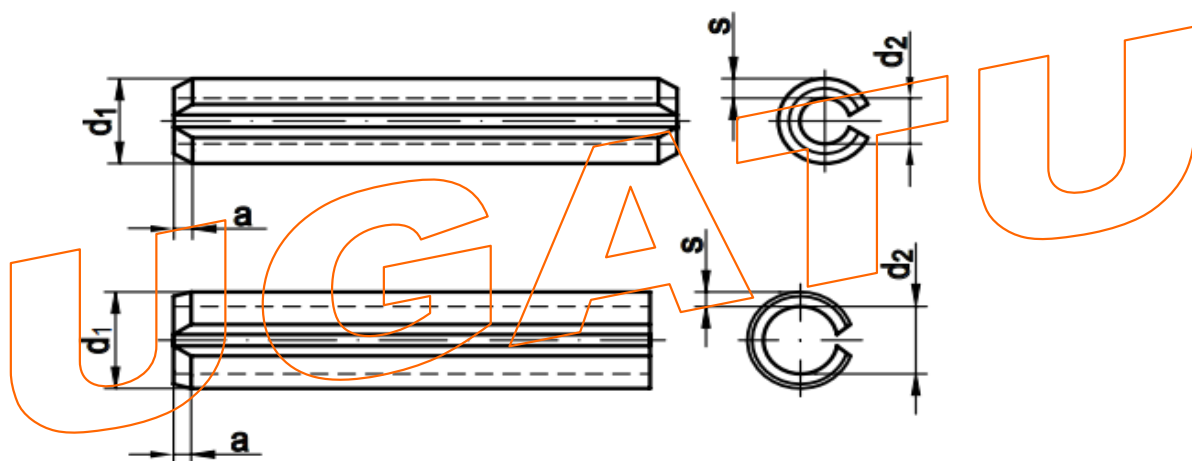

C/ Tellería, 9
20570 Bergara (Gipuzkoa)
Telf: 943-769823 / Fax: 943-769824

FICHA TÉCNICA

PASADOR DIN 7346

DIMENSIONES

MEDIDAS	2	2,5	3	4	5	6
a	0,2	0,25	0,25	0,5	0,5	0,7
d_1^1	2,3	2,8	3,3	4,4	5,4	6,4
d_2^1	1,9	2,3	2,7	3,4	4,4	4,9
s	0,2	0,25	0,3	0,5	0,5	0,75
fuerza cortante ²	1,5	2,4	3,5	8	10,4	18

MEDIDAS	8	10	12	13	16	21
a	1,5	2	2	2	2	2
d_1^1	8,5	10,5	12,5	13,5	16,5	21,5
d_2^1	7	8,5	10,5	11	13,5	17,5
s	0,75	1	1	1,25	1,5	2
fuerza cortante ²	24	40	48	66	98	168