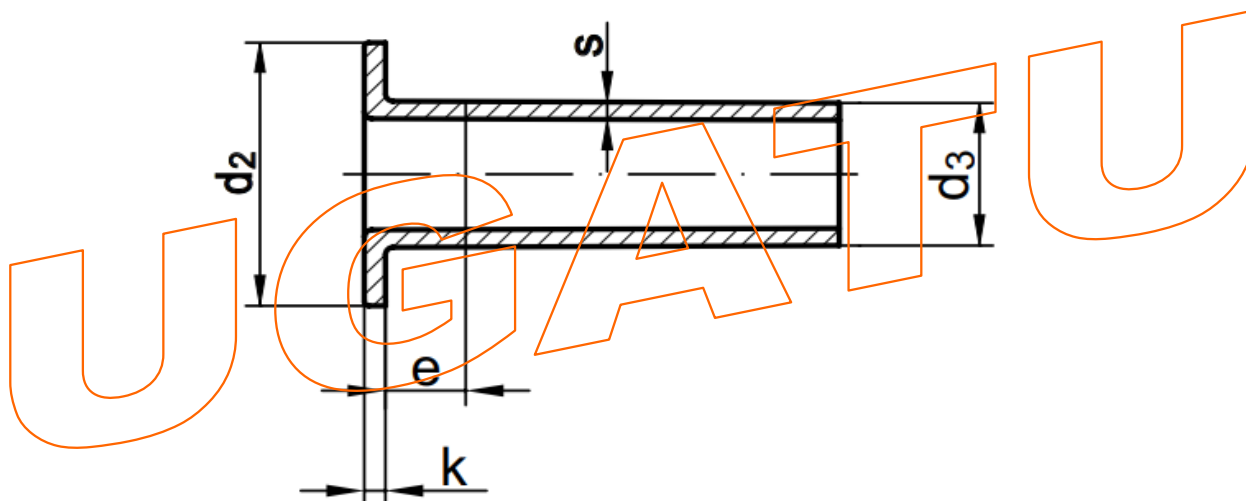

### REMACHABLES DIN 7338-C

### DIMENSIONES

MEDIDAS	3	4	5	6	8
$d_2$	5,5	7,5	9,5	11,5	15,5
$d_3$ min.	2,85	3,8	4,8	5,8	7,75
$e_{max.}$	1,5	2	2,5	3	4
$k$	0,8	1	1	1,2	1,2
$r_{max.}$	0,2	0,3	0,3	0,4	0,4
$s$	0,5	0,5	0,6	0,75	1,2