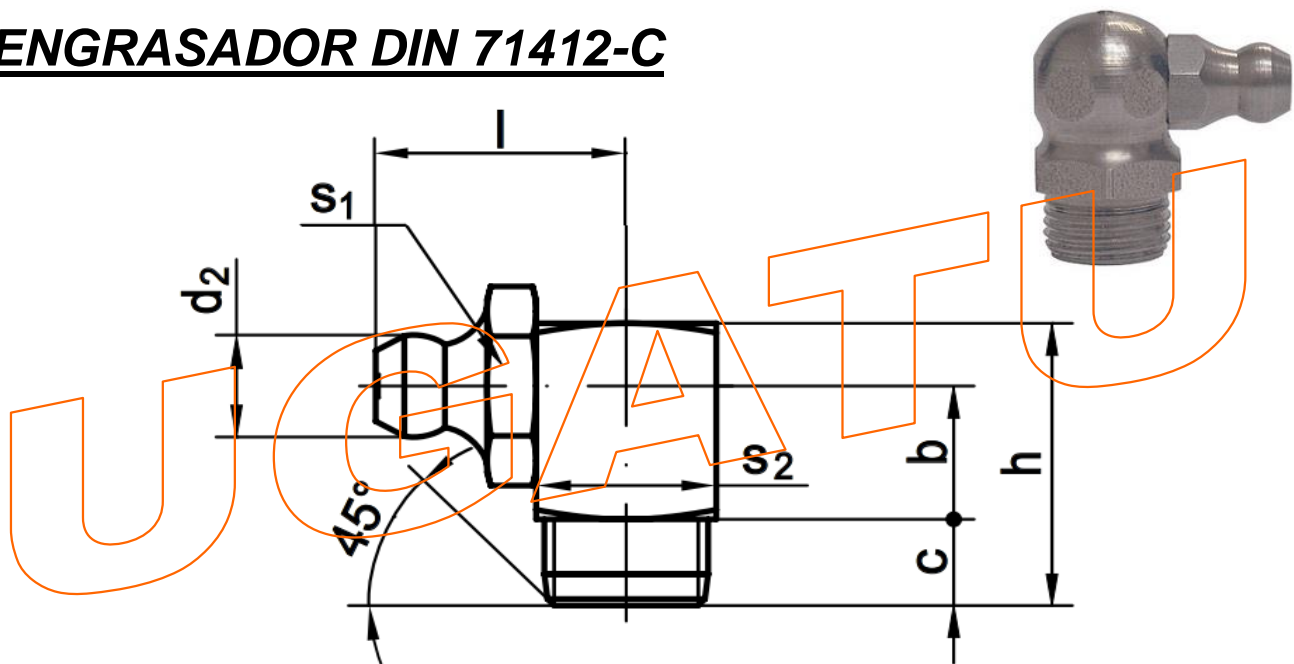

C/ Tellería, 9
20570 Bergara (Gipuzkoa)
Telf: 943-769823 / Fax: 943-769824

FICHA TÉCNICA

ENGRASADOR DIN 71412-C

DIMENSIONES

MEDIDAS	M 6X1	M 8X1	M 8x1,5*	M 10X1
$h_{max.}$	18	18	18	18
c	5,5	5,5	5,5	5,5
d_2	6,5	6,5	6,5	6,5
b	8,5	8,5	8,5	8,5
s_1	9	9	9	11
s_2	9	9	9	11
l	14,3	14,3	14,3	15,3