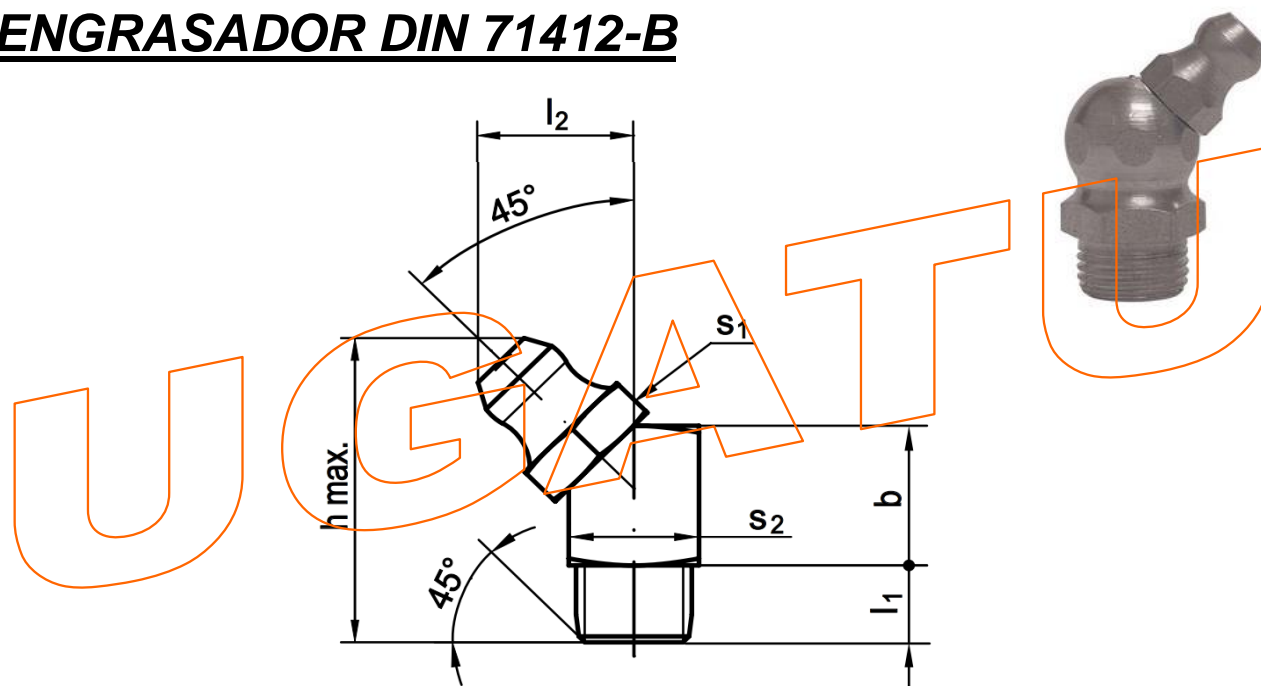

C/ Tellería, 9
20570 Bergara (Gipuzkoa)
Telf: 943-769823 / Fax: 943-769824

FICHA TÉCNICA

ENGRASADOR DIN 71412-B

DIMENSIONES

MEDIDAS	M 6X1	M 8X1	M 10X1
$h_{max.}$	21	21	21
l_1	5,5	5,5	5,5
l_2	10	10	11
b	10	10	10
s_1	7	9	11
s_2	9	9	11