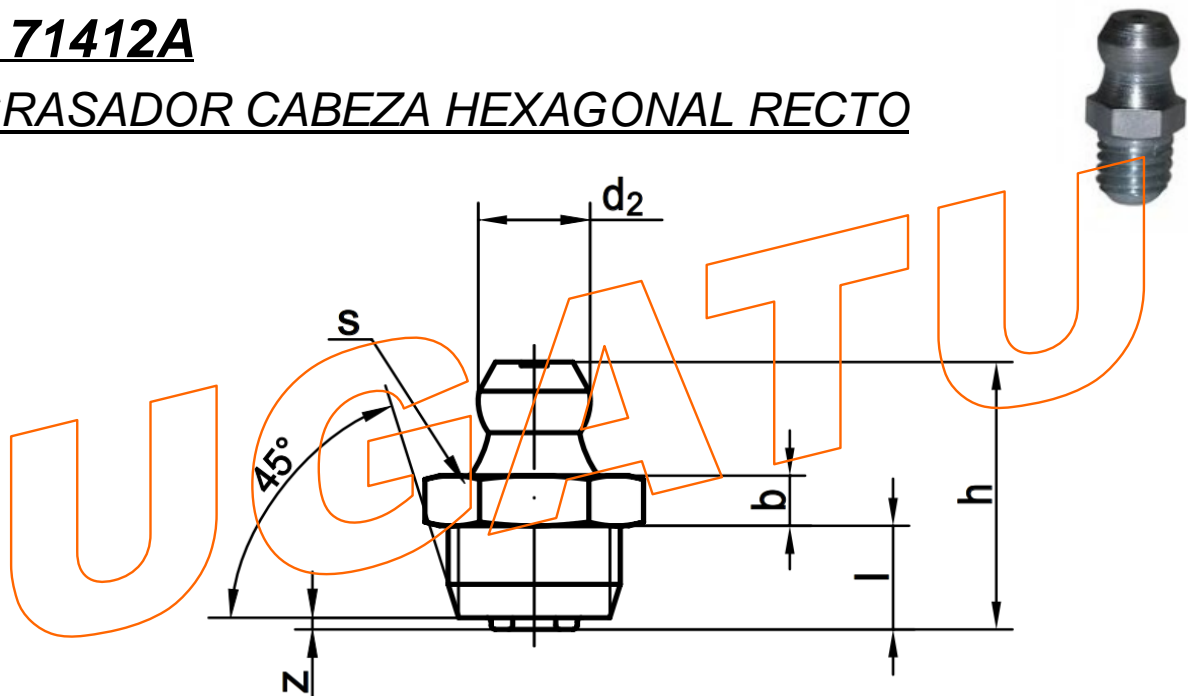

C/ Tellería, 9
20570 Bergara (Gipuzkoa)
Telf: 943-769823 / Fax: 943-769824

FICHA TÉCNICA

DIN 71412A

ENGRASADOR CABEZA HEXAGONAL RECTO

DIMENSIONES

MEDIDAS	M 6x1	M 6X1	M 8X1	AR 1/8	M 10X1	AR 1/4
h_{\max}	16	16	16	16	16	16
l	5,5	5,5	5,5	5,5	5,5	5,5
d_2	6,5	6,5	6,5	6,5	6,5	6,5
b^*	3	3	3	3	3	3
s	7	9	9	11	11	14
$Z_{\max.}$	0,7	0,7	0,7	0,7	0,7	0,7