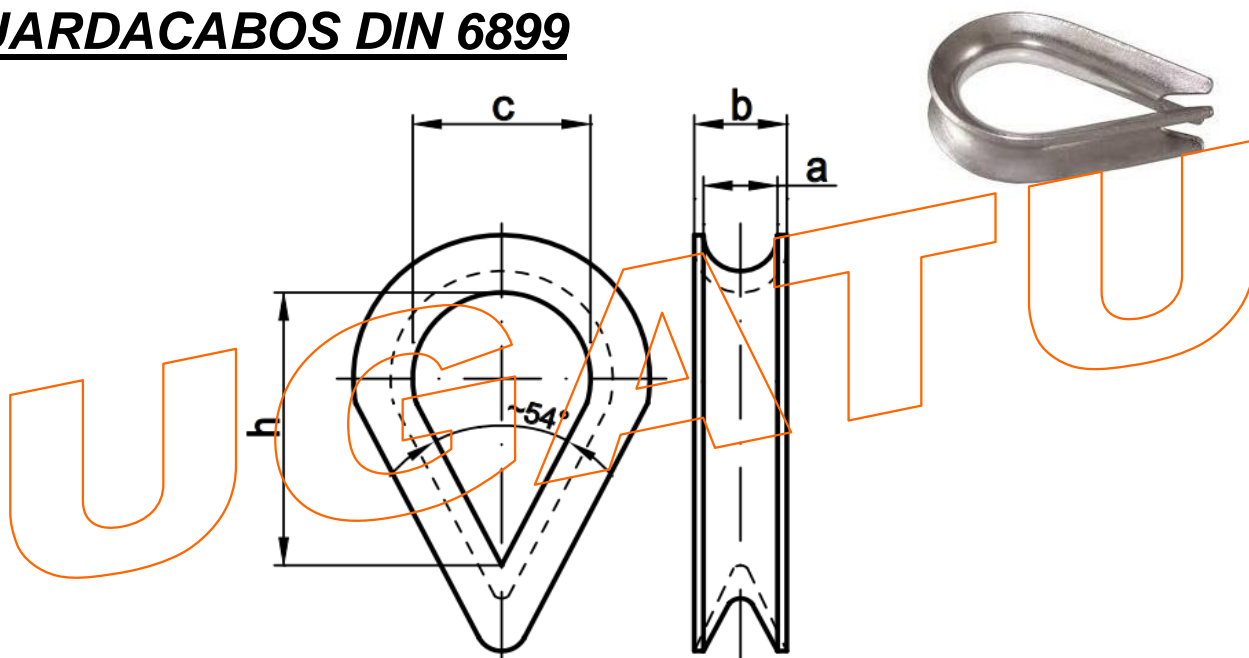

C/ Tellería, 9
20570 Bergara (Gipuzkoa)
Telf: 943-769823 / Fax: 943-769824

FICHA TÉCNICA

GUARDACABOS DIN 6899

DIMENSIONES

MEDIDAS	3,5	4	5	6	7	9	11
a	4	5	6	7	8	10	12
h	21	23	25	26	32	38	45
c	13	14	16	18	20	24	26