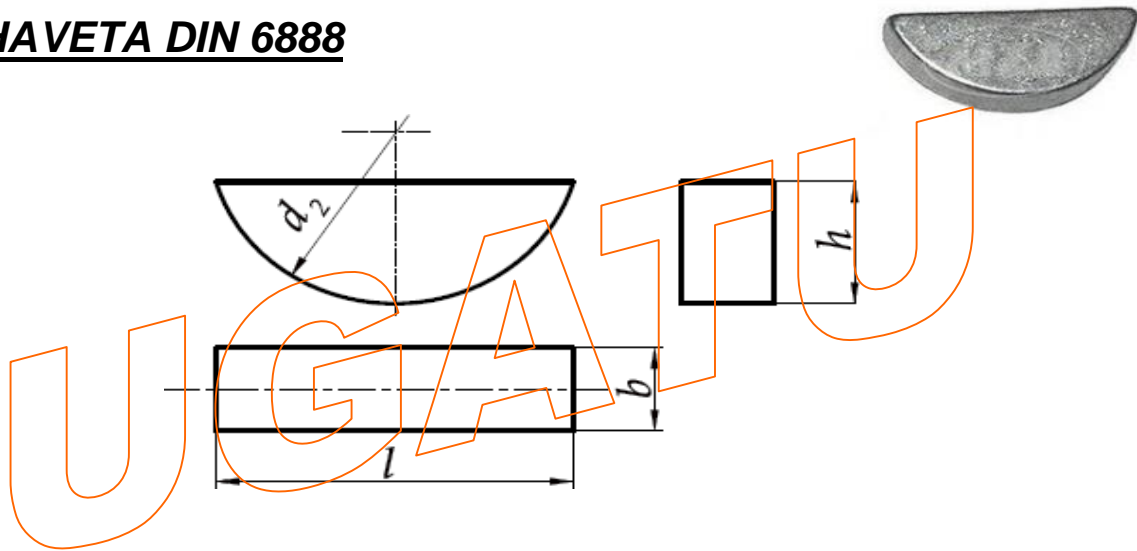

C/ Tellería, 9
20570 Bergara (Gipuzkoa)
Telf: 943-769823 / Fax: 943-7698

FICHA TÉCNICA

CHAVETA DIN 6888

DIMENSIONES

<i>b h9</i>	1,5	2		2,5	3		
<i>h h12</i>	2,6	2,6	3,7	3,7	3,7	5	6,5
<i>d₂</i>	7	7	10	10	10	13	16
<i>l ≈</i>	6,76	6,76	9,66	9,66	9,66	12,65	15,72