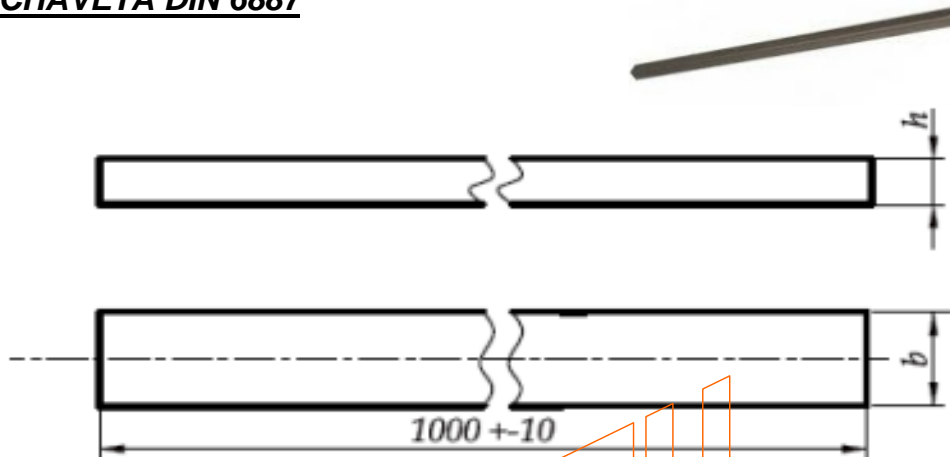

### CHAVETA DIN 6887

### DIMENSIONES

#### HEXAGONALES

	(8x7)	(10x8)	12x8	(12x10)	14x9	16x10	18x11	20x12	22x14	25x14	(25x22)
<i>b</i> <i>h9</i>	8	10	12	12	14	16	18	20	22	25	25
<i>h</i>	<i>h9</i>	-	8	8	10	-	-	-	-	-	-
	<i>h11</i>	7	-	-	-	9	10	11	12	14	14

	28x16	(28x25)	32x18	(32x30)	36x20	(36x34)	40x22
<i>b</i> <i>h9</i>	28	28	32	32	36	36	40
<i>h</i> <i>h11</i>	16	25	18	30	20	34	22