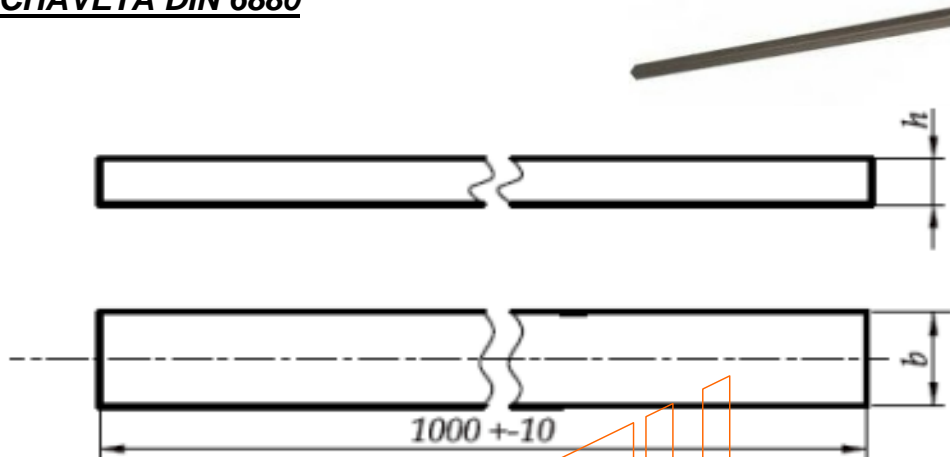

C/ Tellería, 9
20570 Bergara (Gipuzkoa)
Telf: 943-769823 / Fax: 943-7698

FICHA TÉCNICA

CHAVETA DIN 6880

DIMENSIONES

CUADRADAS

	(2x2)	(3x3)	(4x4)	5x5	6x6	8x8	10x10	12x12	14x14	16x16	18x18
b h9	2	3	4	5	6	8	10	12	14	16	18
h h9	2	3	4	5	6	8	10	12	14	16	18

	20x20	22x22
b h9	20	22
h h9	20	22

HEXAGONALES

	(8x7)	(10x8)	12x8	(12x10)	14x9	16x10	18x11	20x12	22x14	25x14	(25x22)
b h9	8	10	12	12	14	16	18	20	22	25	25
h	h9	-	8	8	10	-	-	-	-	-	-
	h11	7	-	-	-	9	10	11	12	14	14

	28x16	(28x25)	32x18	(32x30)	36x20	(36x34)	40x22
b h9	28	28	32	32	36	36	40
h h11	16	25	18	30	20	34	22