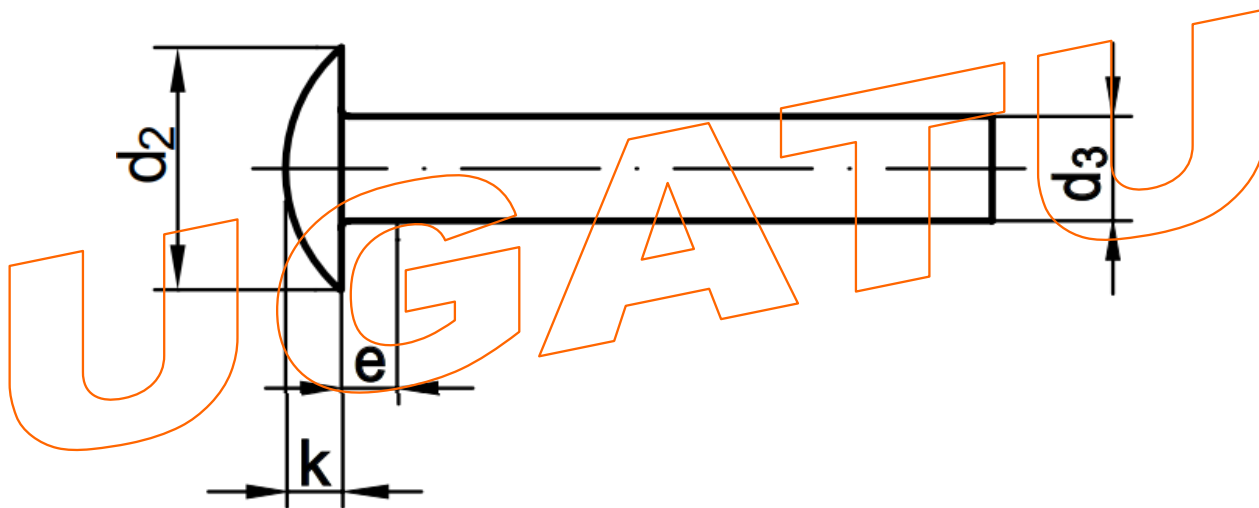

C/ Tellería, 9
20570 Bergara (Gipuzkoa)
Telf: 943-769823 / Fax: 943-769824

FICHA TÉCNICA

REMACHABLES DIN 674

DIMENSIONES

MEDIDAS	3	4	5
d_2	6,8	9	11,2
$d_3 \text{ min}$	2,87	3,87	4,82
$e_{\text{max.}}$	1,5	2	2,5
k	1,5	2	2,5