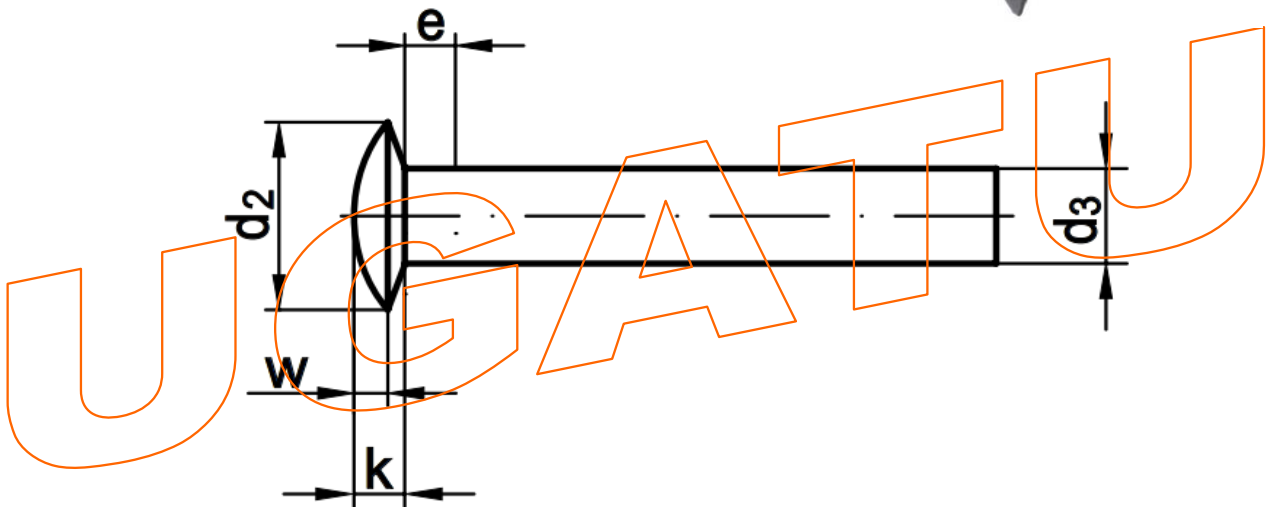

C/ Tellería, 9
20570 Bergara (Gipuzkoa)
Telf: 943-769823 / Fax: 943-769824

FICHA TÉCNICA

REMACHABLES DIN 662

DIMENSIONES

MEDIDAS	2	2,5	3	3,5	4	5	6
d_2	4	5	6	7	8	10	12
d_3	1,87	2,37	2,87	3,37	3,87	4,82	5,82
$e_{max.}$	1	1,25	1,5	1,75	2	2,5	3
k	1	1,2	1,5	1,8	2,1	2,5	3
w	0,7	0,8	1	1,2	1,4	1,7	2