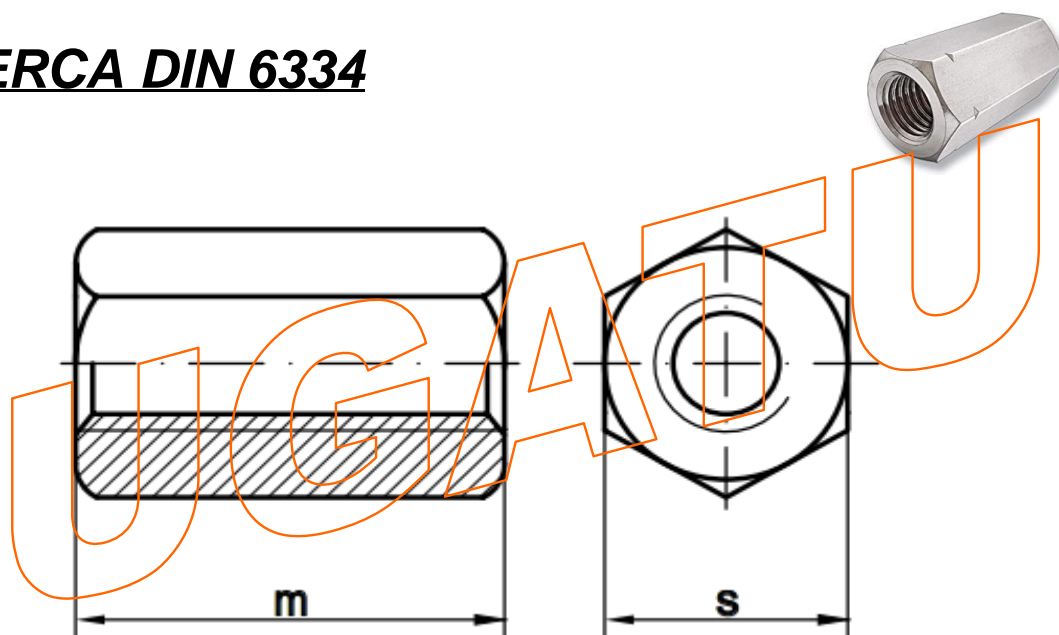

C/ Tellería, 9
20570 Bergara (Gipuzkoa)
Telf: 943-769823 / Fax: 943-769824

FICHA TÉCNICA

TUERCA DIN 6334

DIMENSIONES

MEDIDAS	M6	M8	M10	M12	M16	M20
m	18	24	30	36	48	60
s	10	13	17	19	24	30

MEDIDAS	M24	M30	M36
m	72	90	108
s	36	46	55