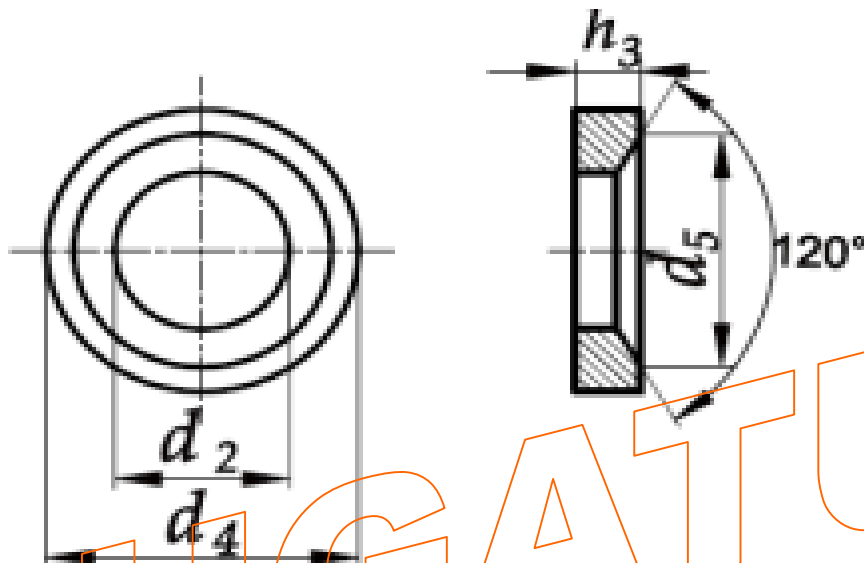

C/ Tellería, 9
20570 Bergara (Gipuzkoa)
Telf: 943-769823 / Fax: 943-769824

FICHA TÉCNICA

ARANDELA DIN 6319-D

DIMENSIONES

	<i>Thread dia.</i>	M6	M8	M10	M12	M14	M16	M20	M24	M30	M36	M42	M48
Forma C	<i>d_{1nom.} H13</i>	6,4	8,4	10,5	13	15	17	21	25	31	37	43	50
	<i>d₃</i>	12	17	21	24	28	30	36	44	56	68	78	92
	<i>h₂</i>	2,3	3,2	4	4,6	5	5,3	6,3	8,2	11,2	14	17	21
	<i>r₁ kula</i>	9	12	15	17	22	22	27	32	41	50	58	67
Forma D	<i>d_{2nom.}</i>	7,1	9,6	12	14,2	16,5	19	23,2	28	35	42	49	56
	<i>d₄</i>	12	17	21	24	28	30	36	44	56	68	78	92
	<i>d₅</i>	11	14,5	18,5	20	24,8	26	31	37	49	60	70	82
	<i>h₃</i>	2,8	3,5	4,2	5	5,6	6,2	7,5	9,5	12	15	18	22