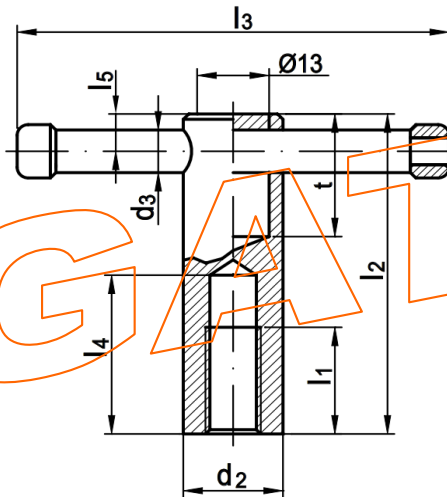

### TUERCA DIN 6307

### DIMENSIONES

MEDIDA	M 10	M 12	M 16	M 20
$d_2$	18	20	24	30
$d_3$	8	10	12	16
$l_1$	25	25	35	40
$l_2$	60	70	85	95
$l_3$	80	100	120	140
$l_4$	30	35	45	50
$l_5$	7	9	11	14
t	23	26	28	34