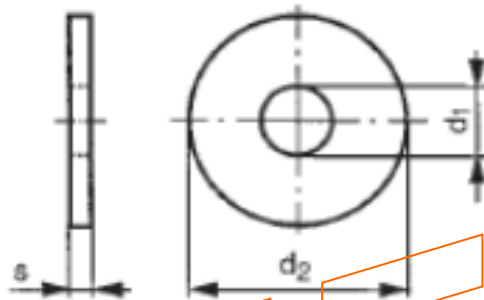

C/ Tellería, 9
20570 Bergara (Gipuzkoa)
Telf: 943-769823 / Fax: 943-769824

FICHA TÉCNICA

ARANDELA 440-R

DIMENSIONES

PARA TAMAÑO NOM.	M5	M6	M8	M10	M12
D1	5,5	6,6	9	11	13,5
D2	18	22	28	34	44
S	2	2	3	3	4

PARA TAMAÑO NOM.	M16	M20	M24	M27	M30
D1	17,5	22	26	30	33
D2	56	72	85	98	105
S	5	6	6	6	6