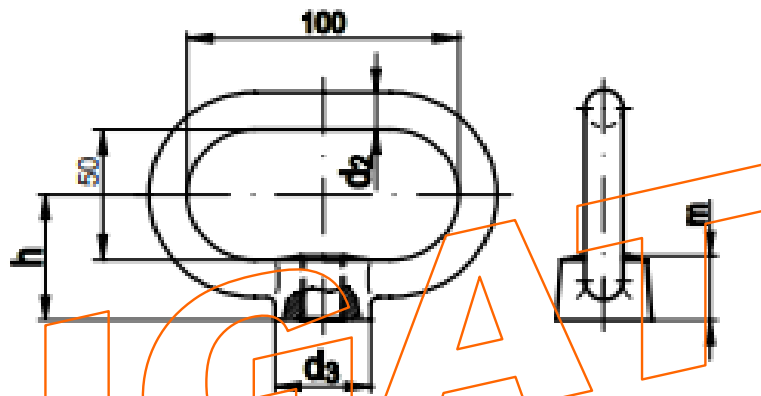

### TUERCA DIN 28129

### DIMENSIONES

MEDIDAS	M 16	M 20	M 24	M 27
d <sub>2</sub>	14	16	18	20
d <sub>3</sub>	35	40	45	50
h	48	50	55	58
m	25	28	32	35