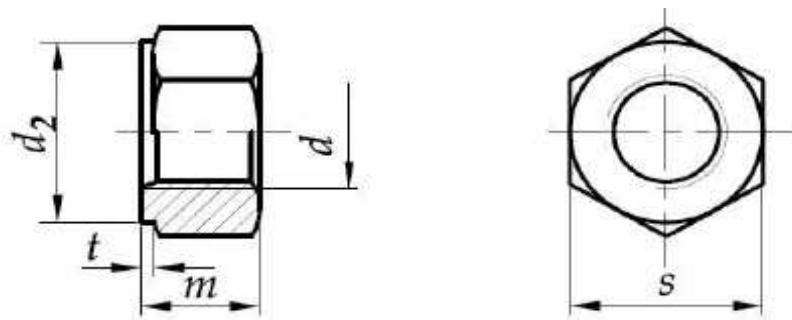

### TUERCA DIN 2510

Medidas en mm

#### Dimensiones:

<i>d</i>	M12	M16	M20	M24	M27	M30	M33	M36	M39	M42	M45	M48
<i>d<sub>2</sub></i>	21	26	31	35	40	45	49	53,5	58,5	63,5	68,5	73,5
<i>m</i>	12	16	20	24	27	30	33	36	39	42	45	48
<i>s</i>	22	27	32	36	41	46	50	55	60	65	70	75
<i>t</i>	2	2	2	3	3	3	3	3	3	3	3	4