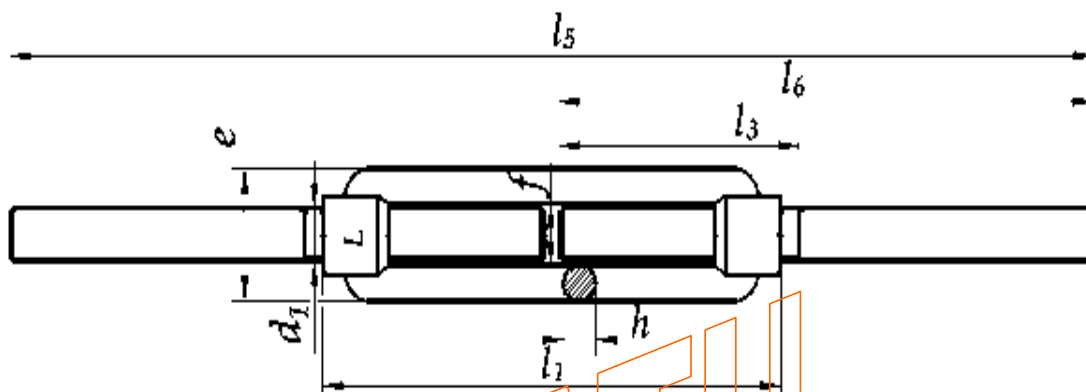

C/ Tellería, 9
20570 Bergara (Gipuzkoa)
Telf: 943-769823 / Fax: 943-769824

FICHA TÉCNICA

TENSOR DIN 1480RR

DIMENSIONES

d_1	M10	M12	M16	M20	M24	M30	
l_1	125	125	170	200	255	255	
l_3	75	75	100	120	150	160	
l_6	150	150	200	220	260	260	
l_5	<i>min</i>	300	300	400	440	520	520
	<i>max</i>	385	380	510	570	710	680
f	14	16	20	24	28	34	
e	30	34	42	52	60	74	
$h_{min.}$	9	11	14	17	20	23	