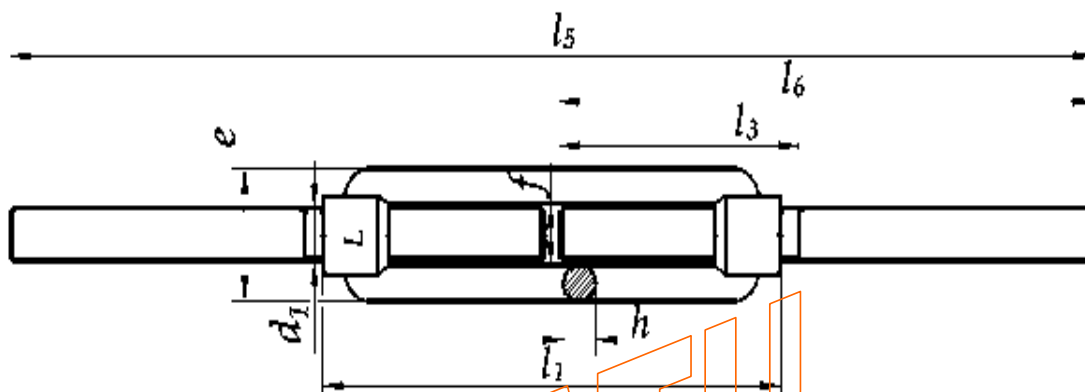

C/ Tellería, 9
20570 Bergara (Gipuzkoa)
Telf: 943-769823 / Fax: 943-769824

FICHA TÉCNICA

TENSOR DIN 1480RH

DIMENSIONES

d_1	M10	M12	M16	M20	M24	M30	
l_1	125	125	170	200	255	255	
l_3	75	75	100	120	150	160	
l_6	150	150	200	220	260	260	
l_5	<i>min</i>	300	300	400	440	520	520
	<i>max</i>	385	380	510	570	710	680
f	14	16	20	24	28	34	
e	30	34	42	52	60	74	
$h_{min.}$	9	11	14	17	20	23	