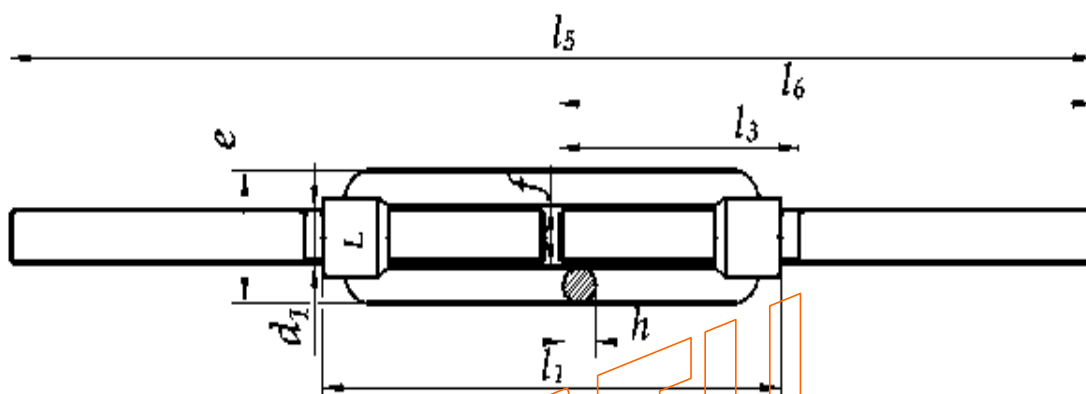

C/ Tellería, 9
20570 Bergara (Gipuzkoa)
Telf: 943-769823 / Fax: 943-769824

FICHA TÉCNICA

TENSOR DIN 1480HH

DIMENSIONES

d_1	M10	M12	M16	M20	M24	M30	
l_1	125	125	170	200	255	255	
l_3	75	75	100	120	150	160	
l_6	150	150	200	220	260	260	
l_5	<i>min</i>	300	300	400	440	520	520
	<i>max</i>	385	380	510	570	710	680
f	14	16	20	24	28	34	
e	30	34	42	52	60	74	
$h_{min.}$	9	11	14	17	20	23	