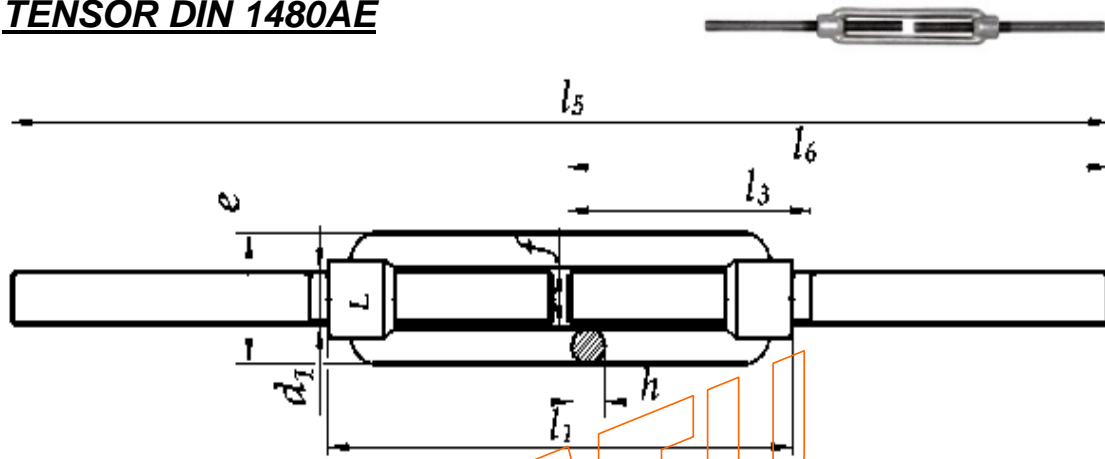

C/ Tellería, 9
20570 Bergara (Gipuzkoa)
Telf: 943-769823 / Fax: 943-769824

FICHA TÉCNICA

TENSOR DIN 1480AE

UGATU

DIMENSIONES

d_1	M10	M12	M16	M20	M24	M30
l_1	125	125	170	200	255	255
l_3	75	75	100	120	150	160
l_6	150	150	200	220	260	260
l_5	<i>min</i>	300	300	400	440	520
	<i>max</i>	385	380	510	570	680
f	14	16	20	24	28	34
e	30	34	42	52	60	74
$h_{min.}$	9	11	14	17	20	23