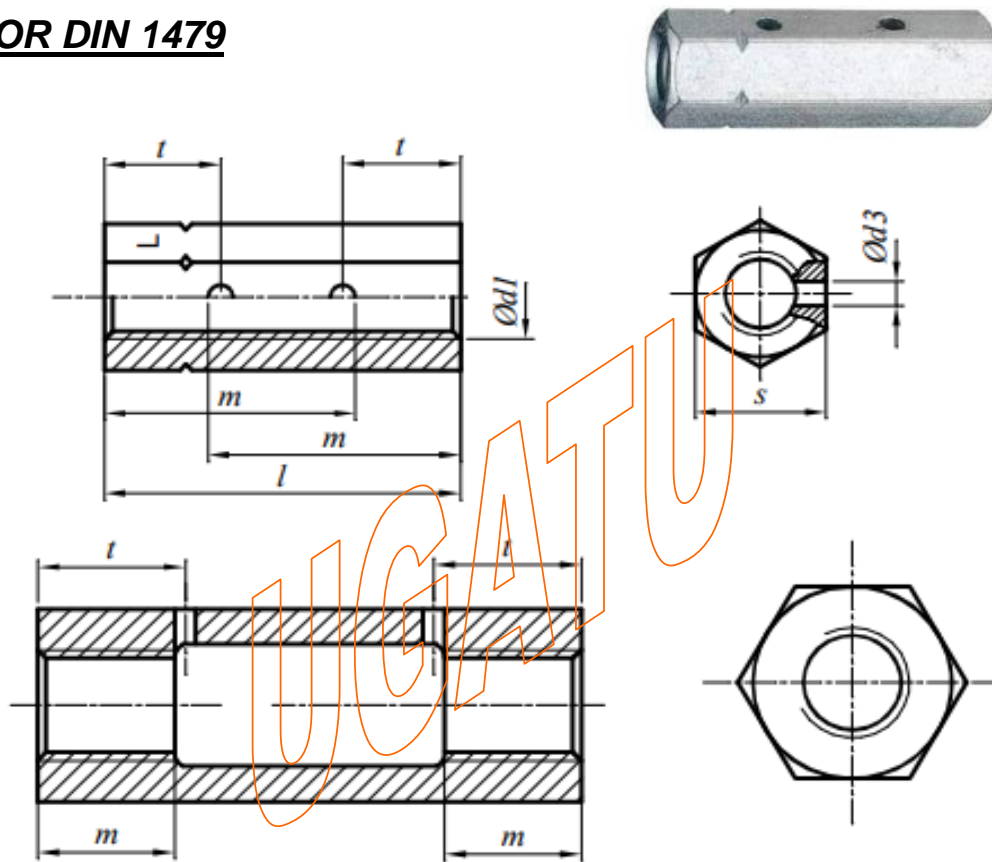

C/ Tellería, 9
20570 Bergara (Gipuzkoa)
Telf: 943-769823 / Fax: 943-769824

FICHA TÉCNICA

TENSOR DIN 1479

DIMENSIONES

$\varnothing d1$	M6	M8	M10	M12	M16	M20	M24	M30
$\varnothing d3$	4							
l	30	35	45	55	75	95	115	125
m	22,5	25	33	40	55	24	29	36
t	9,5	12	14	17	22	26	31	38
s	10	13	16	18	24	30	36	46