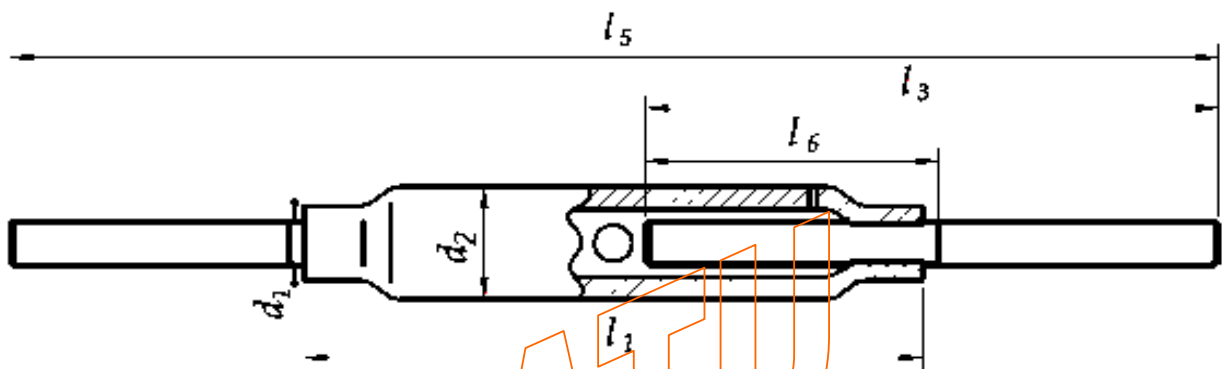

C/ Tellería, 9
20570 Bergara (Gipuzkoa)
Telf: 943-769823 / Fax: 943-769824

FICHA TÉCNICA

TENSOR DIN 1478AE

DIMENSIONES

d_1	M12	M16	M20	M24	M30	M36	M42	M48	
d_2	25	30	34	42,5	50,3	46	70	82,5	
l_1	125	170	200	255	255	295	330	355	
l_5	<i>min</i>	300	400	445	530	525	620	700	760
	<i>max</i>	390	520	590	710	695	810	910	1000
l_3	150	200	220	270	260	300	350	380	
l_6	70	100	125	135	170	180	180	220	