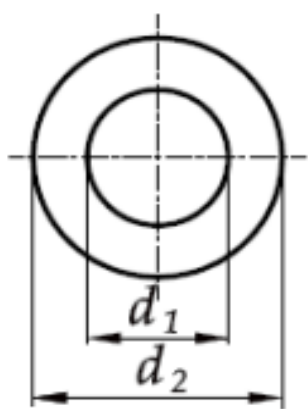

C/ Tellería, 9
20570 Bergara (Gipuzkoa)
Telf: 943-769823 / Fax: 943-7698

FICHA TÉCNICA

ARANDELA DIN 1440

DIMENSIONES

d_{nom}	5	6	8	10	12	13	14	16	18	20	22
Średnica sworznia Clevis pins dia.	5	6	8	10	12	13	14	16	18	20	22
d_1 H11	5	6	8	10	12	13	14	16	18	20	22
d_2	10	12	16	20	25	25	28	28	30	32	34
h_{nom}	0,8	1,6	2	2,5	3	3	3	3	4	4	4

d_{nom}	23	24	25	26	28	30	32	33	35	36	40
Średnica sworznia Clevis pins dia.	23	24	25	26	28	30	32	33	35	36	40
d_1 H11	23	24	25	26	28	30	32	33	35	36	40
d_2	36	38	40	40	42	45	50	50	52	52	58
h_{nom}	4	4	4	5	5	5	5	5	6	6	6

d_{nom}	45	50	55	60	65	70	75	80	90	95	100
Średnica sworznia Clevis pins dia.	45	50	55	60	65	70	75	80	90	95	100
d_1 H11	45	50	55	60	65	70	75	80	90	95	100
d_2	62	68	75	80	90	95	100	110	115	120	125
h_{nom}	7	8	9	9	9	10	10	12	12	12	14