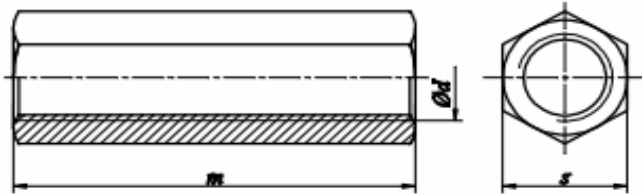

C/ Tellería, 9
20570 Bergara (Gipuzkoa)
Telf: 943-769823 / Fax: 943-769824

FICHA TÉCNICA

CONECTOR

UGATU

Medidas

$\varnothing d$	nom.	M6		M8		M10
m	nom.	25	30	30	40	50
s		10,0		11,0		13,0