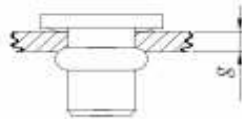

C/ Tellería, 9
20570 Bergara (Gipuzkoa)
Telf: 943-769823 / Fax: 943-769824

FICHA TÉCNICA

REMACHABLE CILÍNDRICO RANURADO

Medidas en mm

Medidas

Dimensiones

$\varnothing d$	M3	M4	M5	M6	M8	M10	M12	M16**					
$\varnothing d1$	5	6	7	9	11	13	16	20					
$\varnothing d2$	7.9	9	10	13	16	19	23	26					
k	0,7	0,8	1	1,5		2		2,8					
l	9,5	11	13,5	12,5	16	18	20	24	28	26	33		
g^*	0,25 - 2	0,25 - 3	3 - 4,5	0,25 - 3	3 - 5,5	1 - 3	3 - 5,5	1 - 3	3 - 5,5	1 - 3,5	3 - 6	1 - 4	1 - 6
 *	5,1	6,1	7,1	9,1		11,1		13,1	16,1	20,1			