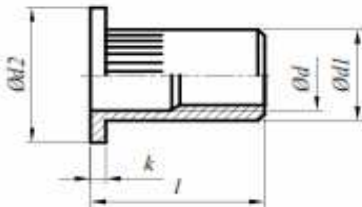

C/ Tellería, 9
20570 Bergara (Gipuzkoa)
Telf: 943-769823 / Fax: 943-769824

FICHA TÉCNICA

REMACHABLE CILÍNDRICO RANURADO

Medidas en mm

Medidas

Dimensiones

$\varnothing d$	M3	M4	M5	M6	M8	M10	M12	M16**					
$\varnothing d1$	5	6	7	9	11	13	16	20					
$\varnothing d2$	7.9	9	10	13	16	19	23	26					
k	0,7	0,8	1	1,5		2		2,8					
l	9,5	11	13,5	12,5	16	18	20	24	28	26	33		
g^*	0,25 - 2	0,25 - 3	3 - 4,5	0,25 - 3	3 - 5,5	1 - 3	3 - 5,5	1 - 3	3 - 5,5	1 - 3,5	3 - 6	1 - 4	1 - 6
 *	5,1	6,1	7,1	9,1		11,1		13,1	16,1	20,1			