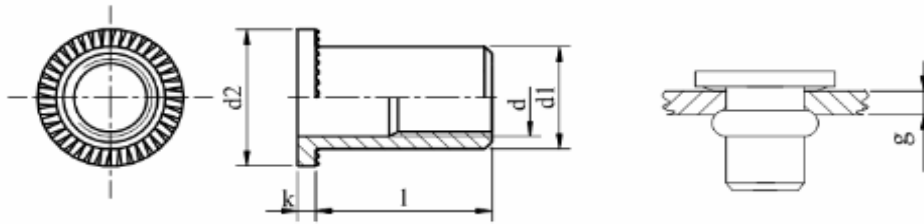

C/ Tellería, 9
20570 Bergara (Gipuzkoa)
Telf: 943-769823 / Fax: 943-769824

FICHA TÉCNICA

REMACHABLE CILÍNDRICO SIN RANURA

Medidas en mm

Material:

Acero carbono cincado Cr3
Aluminio
Inoxidable

Dimensiones:

d nom	M4	M5	M6	M8
d1	6	7	9	11
d2	9	10	13	15
k	1	1	1,5	1,5
l	10	12	14,5	16
g	0,25 - 2,00	0,5 - 3,00	0,5 - 3,00	0,5 - 3,00
	6,1	7,1	9,1	11,1