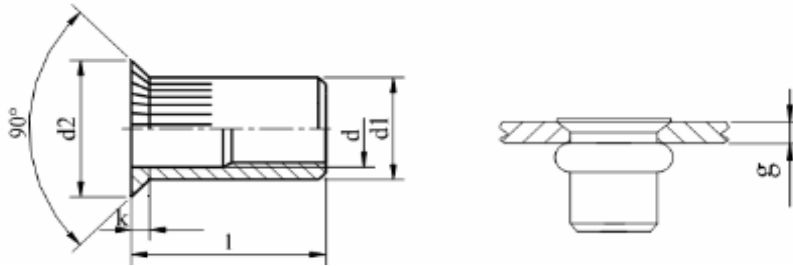

C/ Tellería, 9
20570 Bergara (Gipuzkoa)
Telf: 943-769823 / Fax: 943-769824

FICHA TÉCNICA

REMACHABLE CILÍNDRICO AVELLANADO RANURADO

Medidas en mm

Material:

Acero carbono cincado Cr3
Inoxidable

Dimensiones:

<i>dimensiones:</i>					
d nom	M4	M5	M6	M8	M10
d1	6	7	9	11	13
d2	8,5	9,5	11,3	13,5	16
k	1,5	1,5	1,5	1,5	1,7
l	11,5	13	16	18,5	20
g	1,50 - 3,00	1,5 - 4,00	1,5 - 4,00	1,5 - 4,00	1,5 - 3,00
	6,1	7,1	9,1	11,1	13,1